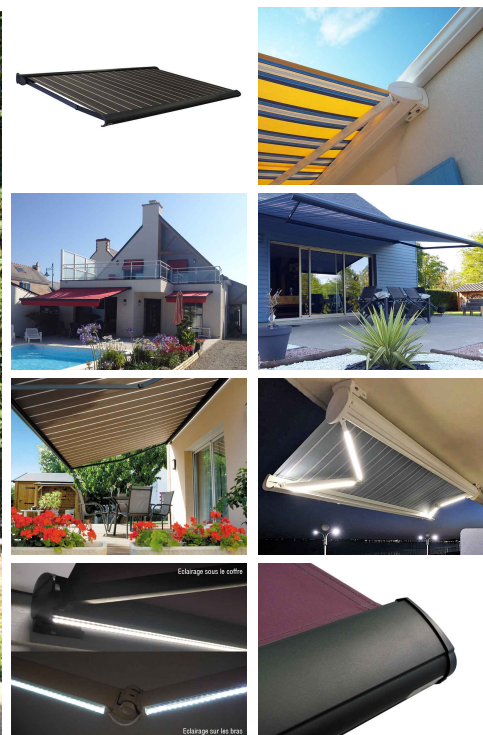

BANNE COFFRE OVALYS

Description du produit :

A la fois élégante et aux lignes raffinées, l'Ovalys, grâce à son coffre intégral, offre une parfaite protection de la toile et des bras de votre store. L'offre de toile variée en couleurs vous permettra de choisir votre niveau de confort thermique et visuel. Ce store est disponible en manœuvre manivelle ou électrique radio. Il s'adapte à toutes vos exigences avec différentes options : automatismes vent ou vent-soleil, éclairage par leds.

COMPOSITION DE L'ARMATURE :

- Armature laquée blanc 9010, ivoire 1015 ou anthracite 7016 sablé.
- 2 consoles de pose en aluminium extrudé applique ou plafond.
- Coffre arrondi et barre de charge en aluminium extrudé laqués.
- Joues et pièces de fixations en aluminium laquée laquées.
- Caches joues en PVC dans la couleur du store.
- Tube d'enroulement rainuré, de 78 mm en acier galvanisé.
- Barre de charge laquée.
- Bras de tension à double câble gainé, à angle de 8° pour dégager la toile des bras.
- Rotules de bras de très haute résistance en fonte d'aluminium pour une inclinaison réglable.
- Visserie d'assemblage inoxydable.

MANŒUVRES :

- Manivelle décrochable sous coffre.
- Moteur radio Cherubini + télécommande 1 canal.
- Moteur Somfy Sunéa IO + Télécommande Situo Mobile IO 1 canal

DIMENSIONS MAXI :

- 2 bras Largeur 5900 x Avancée 3500 mm.

POSE :

- Extérieure, applique ou plafond.

OPTIONS :

- Armature laquée RAL (brillant, mat, satiné ou sablé)
- Soleil de nuit : éclairage par LED avec variateur d'intensité sur les bras ou sous le coffre.
- Caches joues PVC : 4 couleurs au choix
- Moteur avec manœuvre de secours Somfy Sunéa CSI IO + télécommande