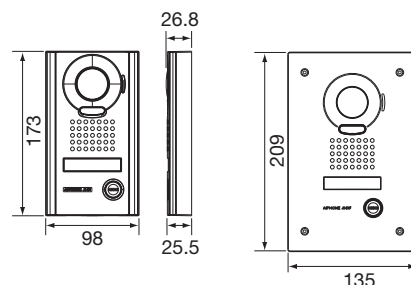

GARANTIE TRIPLE A*

- **Assistance** téléphonique non surtaxée
- **Assurance** 5 ans
- **Avantage** : remplacement à neuf du matériel la première année

SECURITE

- **Identification visuelle** des visiteurs
- **Portier vidéo couleur** de jour comme de nuit
- **Platine de rue résistante** au vandalisme IK08
- Surveillance par **bouton moniteur**

CONFORT

- Touches **sensitives**
- Kit mains libres
- Image de **bonne définition**
- **Personnalisable** : ajout d'accessoires en option

DESIGN EPURE

- **Moniteur** extra plat
- Platine en **saillie** ou **encastrée**

CARACTERISTIQUES

Moniteur

- 7" extra plat 21 mm d'épaisseur
- Contrôle du volume d'écoute
- Monitoring
- Seconde commande
- Ajustement du contre-jour automatique (jour & nuit)
- Prise de parole - raccrochage
- Ouverture de la porte

2 modèles de platines de rue

- Résistantes au vandalisme
- Modèle en saillie en métal injecté IK08 et IP54
- Modèle encastré en inox IK07 et IP54

1 alimentation

- 18 VDC

Identification visuelle des visiteurs

- En couleur de jour comme de nuit
- Activation de LED blanches, dans les conditions de faible éclairage

Appel

- Carillon + réception audio et vidéo pendant environ 45 secondes

Service après vente, contactez le 01 69 11 67 67