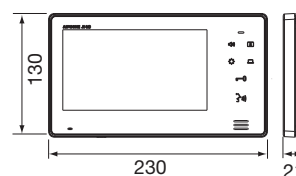

GARANTIE TRIPLE A*

- **Assistance** téléphonique non surtaxée
- **Assurance** 5 ans
- **Avantage** : remplacement à neuf du matériel la première année

SECURITE

- **Identification visuelle** des visiteurs
- **Portier vidéo couleur** de jour comme de nuit
- **Platine de rue résistante** au vandalisme IK08
- Surveillance par **bouton moniteur**

CONFORT

- Touches **sensitives**
- Kit mains libres
- Image de **bonne définition**
- **Personnalisable** : ajout d'accessoires en option

DESIGN EPURE

- **Moniteur** extra plat
- Platine en **saillie** ou **encastrée**

CARACTERISTIQUES

Moniteur

- 7" extra plat 21 mm d'épaisseur
- Contrôle du volume d'écoute
- Monitoring
- Seconde commande
- Ajustement du contre-jour automatique (jour & nuit)
- Prise de parole - raccrochage
- Ouverture de la porte

2 modèles de platines de rue

- Résistantes au vandalisme
- Modèle en saillie en métal injecté IK08 et IP54
- Modèle encastré en inox IK07 et IP54

1 alimentation

- 18 VDC

Identification visuelle des visiteurs

- En couleur de jour comme de nuit
- Activation de LED blanches, dans les conditions de faible éclairage

Appel

- Carillon + réception audio et vidéo pendant environ 45 secondes

Service après vente, contactez le 01 69 11 67 67